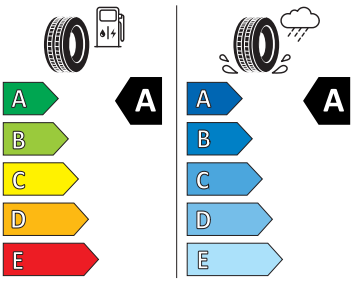

2020/740

- Nexen 215/55 R17

NEXENTIRE

92004

215/55R17 94 W

C1