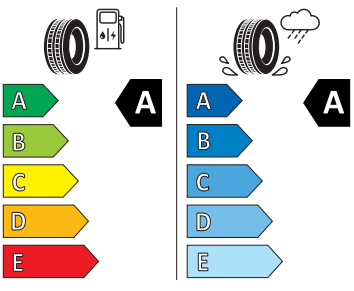

Hankook

1029114

215/55R17 94 W

C1