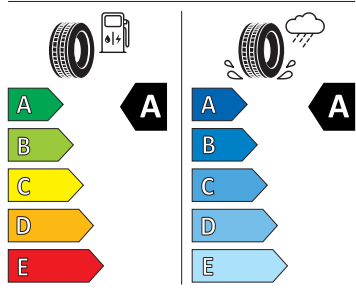

- Virtuální kokpit 10"
- Virtuální pedál
- Vnější zpětná zrcátka, el. stavitelná a sklopná, vyhřívaná a automaticky odclonitelná u řidiče
- Vnitřní osvětlení v prostoru nohou vpředu a vzadu
- Vyhřívané čelní sklo
- Vyhřívání zadních sedadel
- Zadní sedadla dělená v poměru 60:40, sklopná ze zavazad. prostoru

Energetické štítky pneumatik

- Goodyear 215/55 R17

GOODYEAR 584482

215/55R17 94 W C1

2020/740

- Hankook 215/55 R17