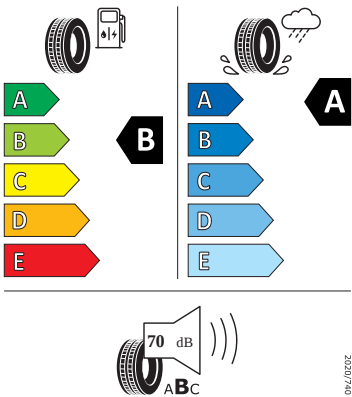

- GOODYEAR 205.0/50.0 R17

GOODYEAR 546233

205/50R17 89 V C1