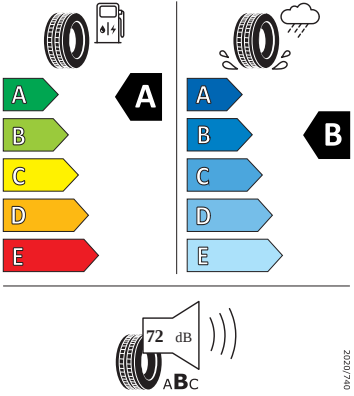

Energetické štítky pneumatik

- Bridgestone 235/45 R21 101T XL

BRIDGESTONE 14107

235/45 R21 101 T C1

- Bridgestone 255/40 R21 102T XL

BRIDGESTONE 19111

255/40 R21 102 T XL C1

- Pirelli 235/45 R21 101T XL