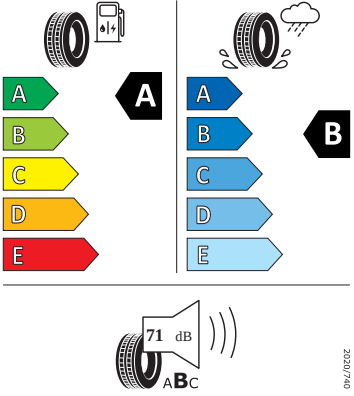

Energetické štítky pneumatik

- Bridgestone 235/45 R21 101T XL

BRIDGESTONE 14107

235/45 R21 101 T C1

- Bridgestone 255/40 R21 102T XL

BRIDGESTONE 19111

255/40 R21 102 T XL C1

- Pirelli 235/45 R21 101T XL