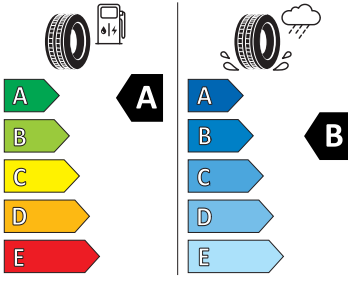

MICHELIN

069790

205/55R17 91 V

C1

2020/740