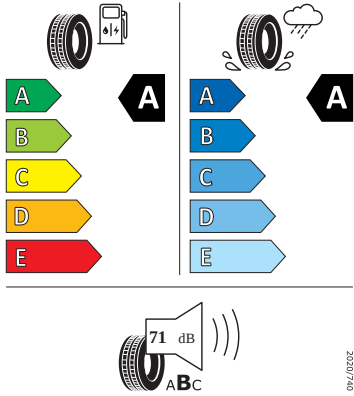

Servisní péče Standard

- Předplacený servis Standard na 5 let, do 60.000 km

Energetické štítky pneumatik

- Continental 205/55 R17 91V

Continental 0358161

205/55 R 17 91 V C1

- GOODYEAR 205/55 R17 91V

GOODYEAR 546612