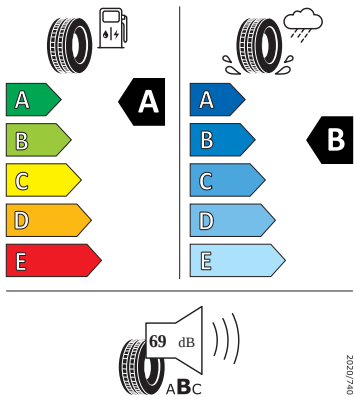

- GOODYEAR 205/55 R17 91V

GOODYEAR 546612

205/55R17 91 V C1