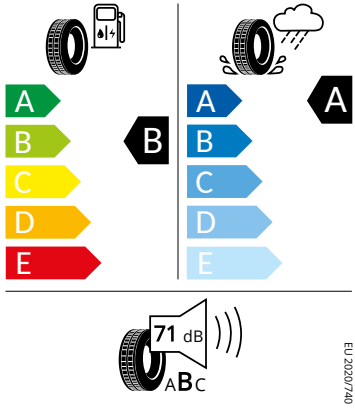

Servisní péče Standard

- Předplacený servis Standard na 5 let, do 60.000 km

Energetické štítky pneumatik

- Bridgestone 205.0/50.0 R17

Bridgestone

13650

205.0/50.0 R17

C1