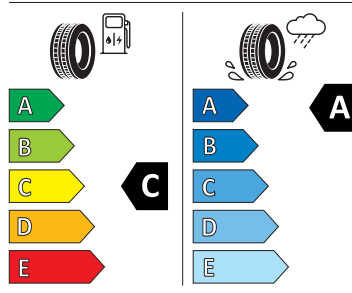

Energetické štítky pneumatik

- Bridgestone 225/40 R19

BRIDGESTONE 13013
225/40 R19 93 Y XL C1

2020/740

- Goodyear 225/40 R19