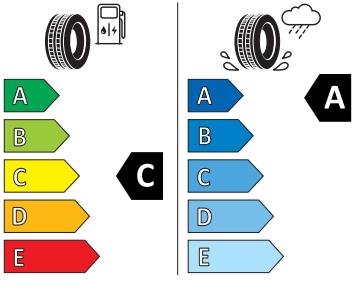

GOODYEAR

546334

225/40R19 93 Y XL

C1

2020/740