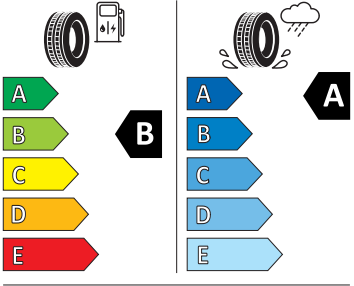

## Energetické štítky pneumatik

- Goodyear 235.0/40.0 R19

GOODYEAR

584483

235/40R19 96 W XL

C1

2020/740

- Pirelli 235.0/40.0 R19