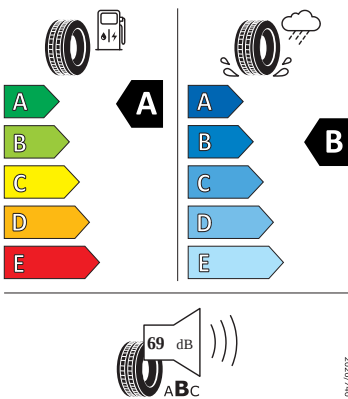

- Goodyear 205.0/55.0 R17

GOODYEAR 546612

205/55R17 91 V C1