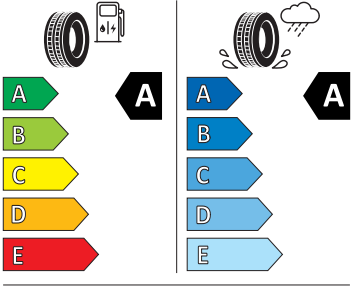

Continental

0358161

205/55 R 17 91 V

C1