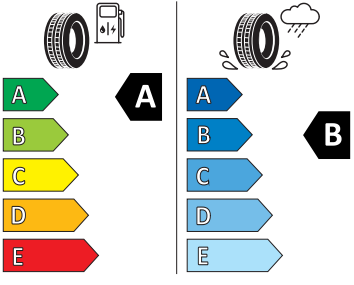

2020/740

- Goodyear 205.0/55.0 R17

GOODYEAR

582740

205/55R17 91 V

C1