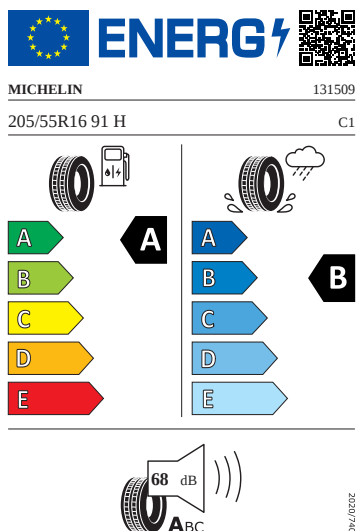

Vnitřní výbava

- Upínací přípravek v zavazadlovém prostoru
- Elektrické ovládání oken vpředu a vzadu
- Víko schránky před spolujezdcem, s osvětlením
- Síťový program
- Hlavice/madlo řadící páky z kůže
- Schránka na brýle
- Dekorační obložení šedý Crepe, orámování černé
- Automatické stmívání pro vnitřní zpětné zrcátko
- Dvouzónový CLIMATRONIC

Vnější výbava

- Ozdobné lišty standardní
- Vnější zpětné zrcátko vpravo, konvexní
- Vnější zpětné zrcátko vlevo, konvexní
- Kliky a vnější zpětná zrcátka v barvě vozu
- El. nastavitelná a vyhřívaná vnější zpětná zrcátka
- LED hlavní světlomety
- Stěrač zadního okna s ostříkovačem a stupňovým intervalem stírání
- Základní LED zadní svítily
- Příprava pro tažné zařízení
- Parkovací senzory vpředu a vzadu

Motor a převodovka

- Systém Start/Stop

Kola a pneumatiky

- Kola z lehké slitiny Nyota 6J x 16" ET38
- Pneumatiky 205/55 R16 91H s optimalizovaným valivým odporem
- Rezervní kolo neplnohodnotné
- Kryty pro kola z lehké slitiny

Vnitřní vybavení

- Multifunkční kožený volant

Energetické štítky pneumatik

- Michelin 205/55 R16

- Continental 205/55 R16