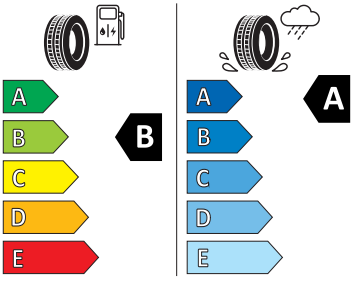

Energetické štítky pneumatik

- Bridgestone 225.0/45.0 R18

BRIDGESTONE 13007

225/45 R18 91 Y C1

2020/740

- Goodyear 225.0/45.0 R18

GOODYEAR 546337

225/45R18 91 Y C1