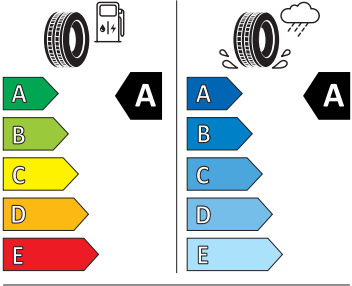

Servisní péče Standard

- Předplacený servis Standard na 5 let, do 100.000 km

Energetické štítky pneumatik

- Bridgestone 195/55 R16 91V XL

BRIDGESTONE 13946

195/55 R16 91 V XL C1

2020/740

- Continental 195/55 R16 91V