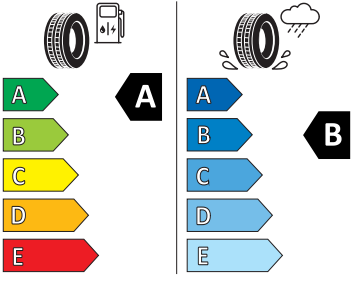

2020/740

- Continental 195/55 R16 91V

Continental 0358162

195/55 R 16 91 V XL C1