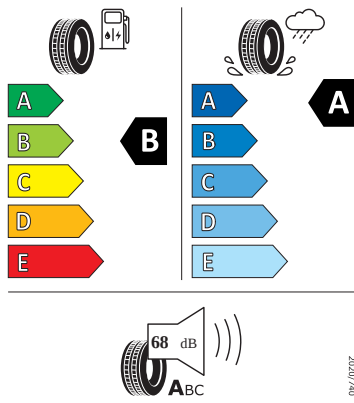

Kola a pneumatiky

- Bezpečnostní šrouby kol
- Nepřímá kontrola tlaku v pneumatikách
- Pneumatiky 215/45 R17
- Kryty pro kola z lehké slitiny
- Procyon 17" černá leštěná

Motor a převodovka

- Madlo ruční brzdy kožené
- Systém start-stop s rekuperací

Vnitřní vybavení

- Sportovní multifunkční vyhříváný kožený volant, design Monte Carlo pro DSG s pádly

Energetické štítky pneumatik

- Hankook 215/45 R17

Laufenn

1035782

215/45R17 91 W XL

C1