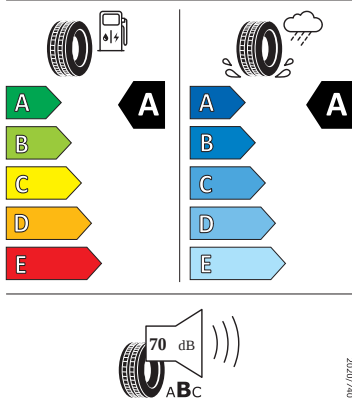

2020/740

- Goodyear 185/65 R15