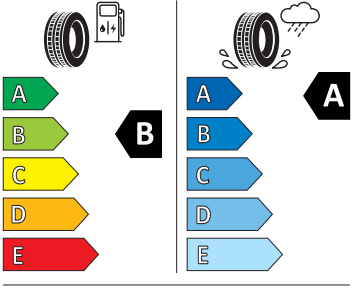

GOODYEAR

584484

235/45R18 94 W

C1