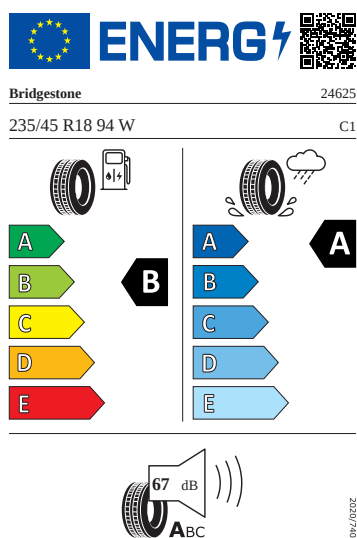

- USB-C - 2x vpředu (45 W), 2x vzadu (45 W), 1x u vnitřního zp. zrcátka (15W)
- Virtuální kokpit 10"
- Virtuální pedál
- Vnější zpětná zrcátka, el. stavitelná a sklopná, vyhřívaná a automaticky odclonitelná u řidiče
- Vnitřní osvětlení v prostoru nohou vpředu a vzadu
- Vyhřívané čelní sklo
- Vyhřívání zadních sedadel
- Zadní sedadla dělená v poměru 60:40, sklopná ze zavazad. prostoru
- Boční okna a zadní okno

Energetické štítky pneumatik

- Bridgestone 235/45 R18

- Goodyear 235/45 R18