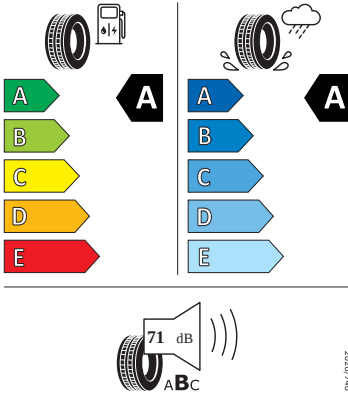

Servisní péče Standard

- Předplacený servis Standard na 5 let, do 60.000 km

Energetické štítky pneumatik

- Continental 205.0/55.0 R17

Continental

0358161

205/55 R 17 91 V

C1