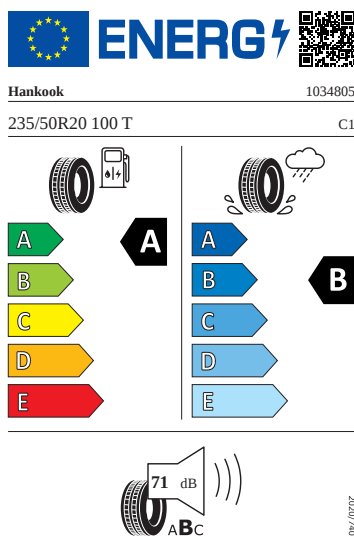

- Provozní návod v češtině
- Rovná podlaha ložné plochy vzadu
- Rozpoznání pozornosti a únavy řidiče
- Rozpoznávání dopravních značek
- S asistentem pro vyhýbací manévry s odbočovacím asistentem
- Sada na opravu pneumatik
- Signalizace nezapnutého bezpečnostního pásu (1. a 2. řada sedadel)
- Síťový program
- Sluneční clony s make-up zrcátka u řidiče a spolujezdce
- SmartLink
- Světelný a dešťový senzor
- Tepelné čerpadlo
- Textilní koberce vpředu a vzadu
- Tísňové volání eCall+
- Top LED zadní světlá
- Tříbodové automatické bezpečnostní pásy vpředu s napínačem pásu a zámku a s nastavením výšky
- Třízónový Climatronic
- Virtuální pedál
- Vnější zpětná zrcátka, el. stavitelná a sklopná, vyhřívaná, automaticky odclonitelné na straně řidiče
- Volba jízdního režimu
- Vyhřívaná přední a zadní sedadla
- Vyhřívané čelní sklo
- Vyhřívaný multifunkční kožený volant
- Výškově nastavitelná přední sedadla
- Virtuální kokpit 5"

Servisní péče Standard

- Předplacený servis Standard na 5 let, do 100.000 km

Energetické štítky pneumatik

- Hankook 235/50 R20

- Hankook 255/45 R20